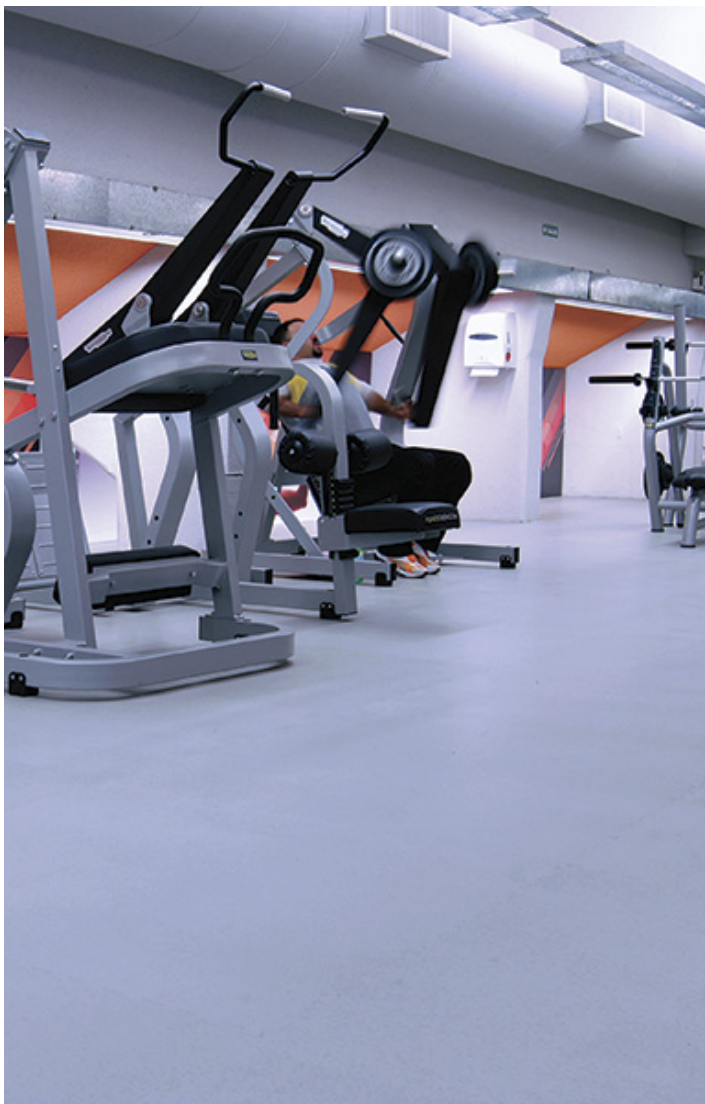

## Perfil de proyecto

Nombre: **Gimnasio Megatlon**

Ubicación: **Buenos Aires - Argentina**

Año: **2009**

Producto: **Geo tx SE  
Solval**

INDELVAL S.A.I.C.

Pje. Carabelas 1022/24, V. Madero - B1768CMB - Buenos Aires, ARGENTINA  
T (+5411) 46 52 53 16 | 54 34 | 84 90 | 46 55 00 63 F (+5411) 46 55 08 52