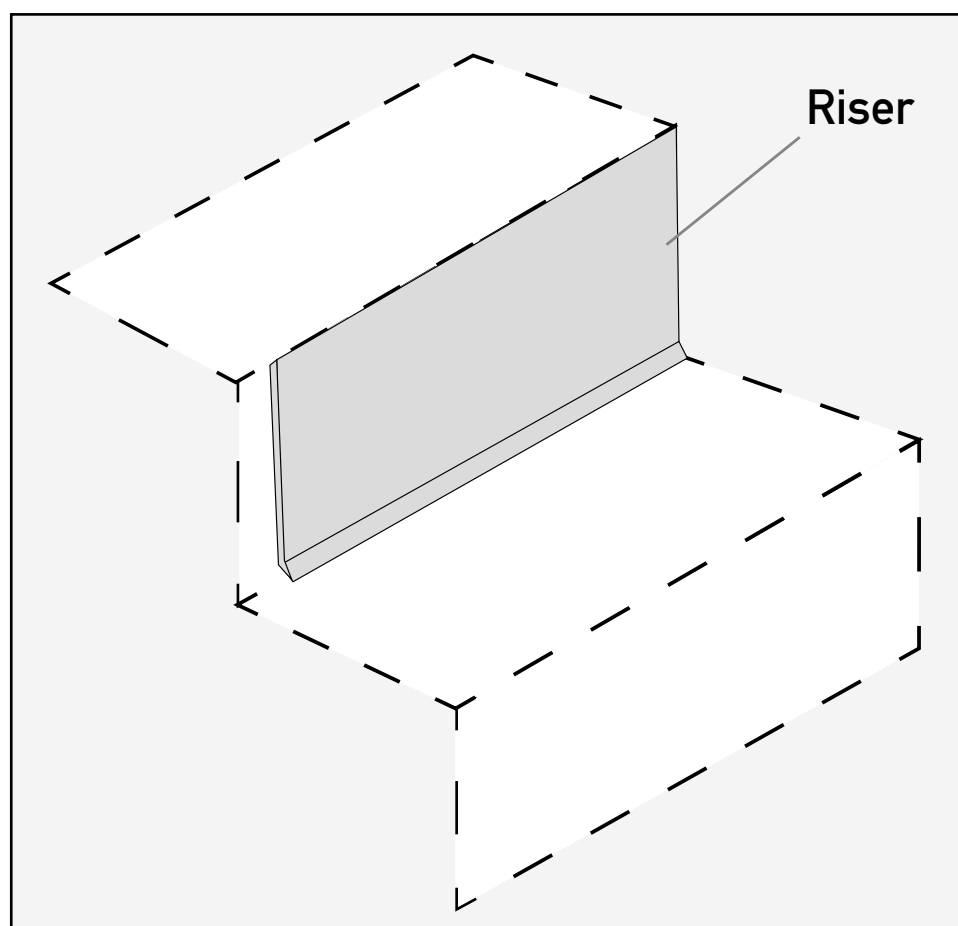

Complemento para sistema de escaleras

Riser

Características:

Espesor: 3,0 mm

Alto: 18 cm

Largo: 1,22 m

Piezas por pack: 10

Colores: