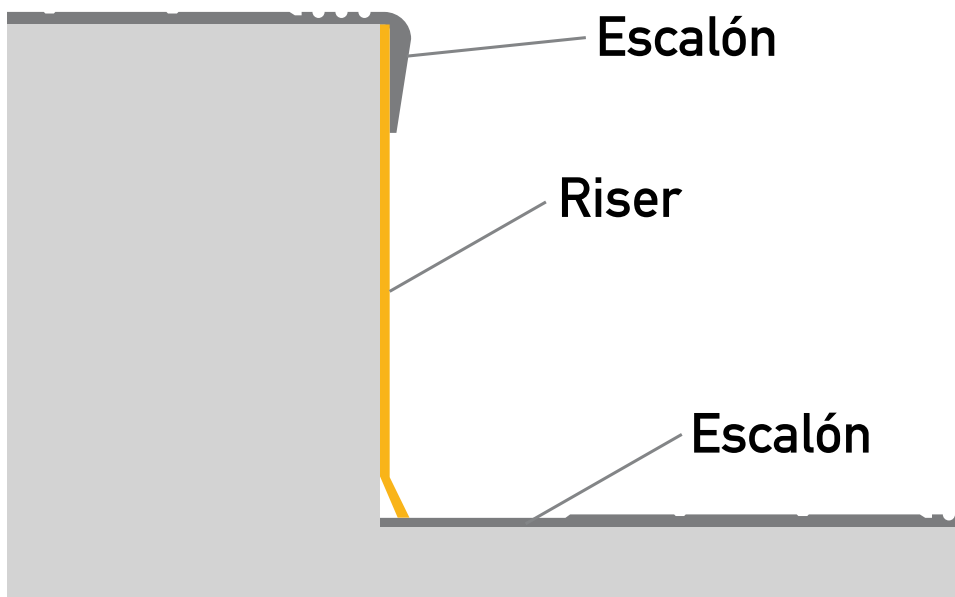

Complemento para sistema de escaleras

Riser

Características:

Espesor: 3,0 mm

Alto: 18 cm

Largo: 1,22 m

Piezas por pack: 10

Colores: