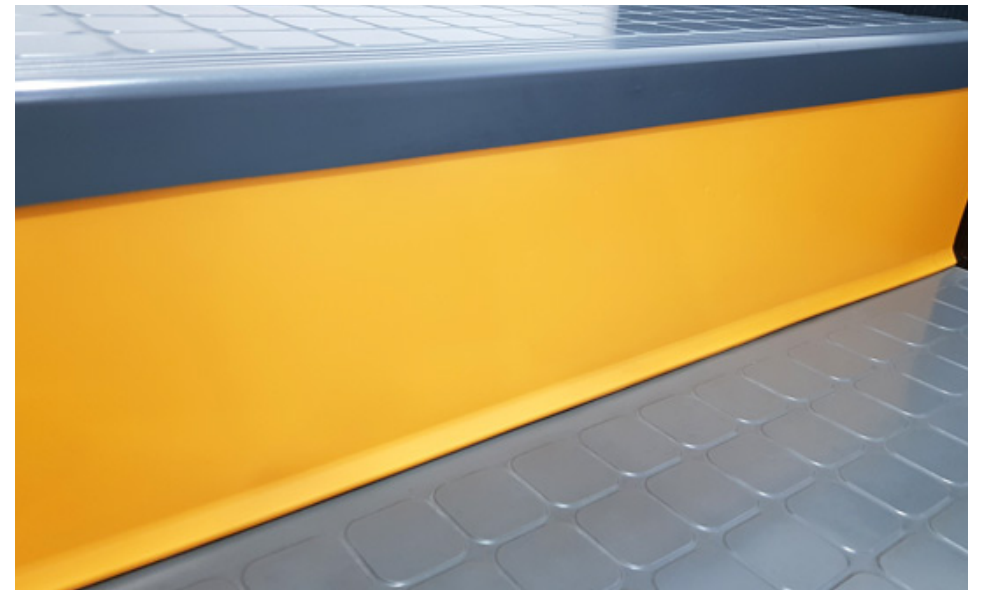

Complemento para sistema de escaleras

Riser

Características:

Espesor: 3,0 mm

Alto: 18 cm

Largo: 1,22 m

Piezas por pack: 10

Colores: